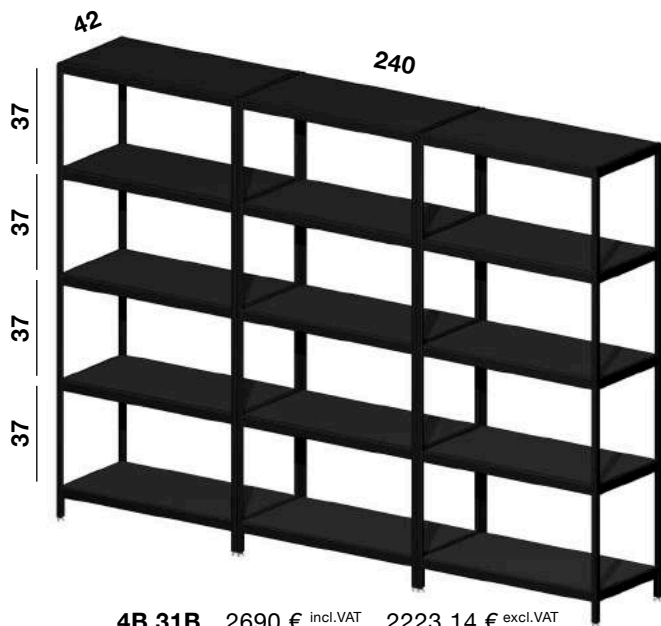

4B 31B 2690 € incl.VAT 2223,14 € excl.VAT