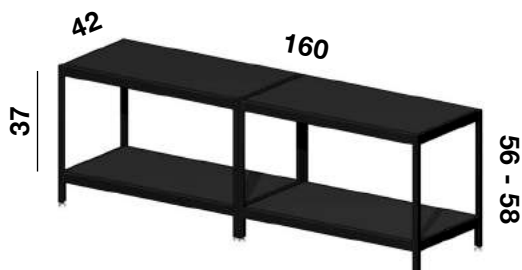

1B 21B 945 € incl.VAT 640,50 € excl.VAT