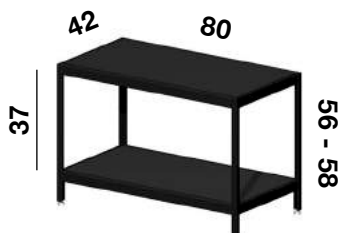

MIST Collection
by Julien Renault

2017.11
Tarif-Prijislist-Pricelist

Kewlox
Rue Sainte - Anne 7
5310 Leuze - Eghezée
Belgium

T:+32 81 51 17 91

info@kewlox.com
www.kewlox.com

1B 11B 380 € incl.VAT 314,05 € excl.VAT