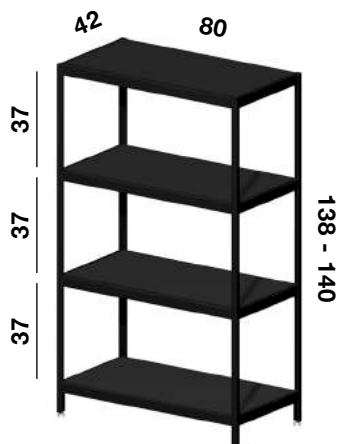

3B 11B 720€ incl.VAT 595,04€ excl.VAT